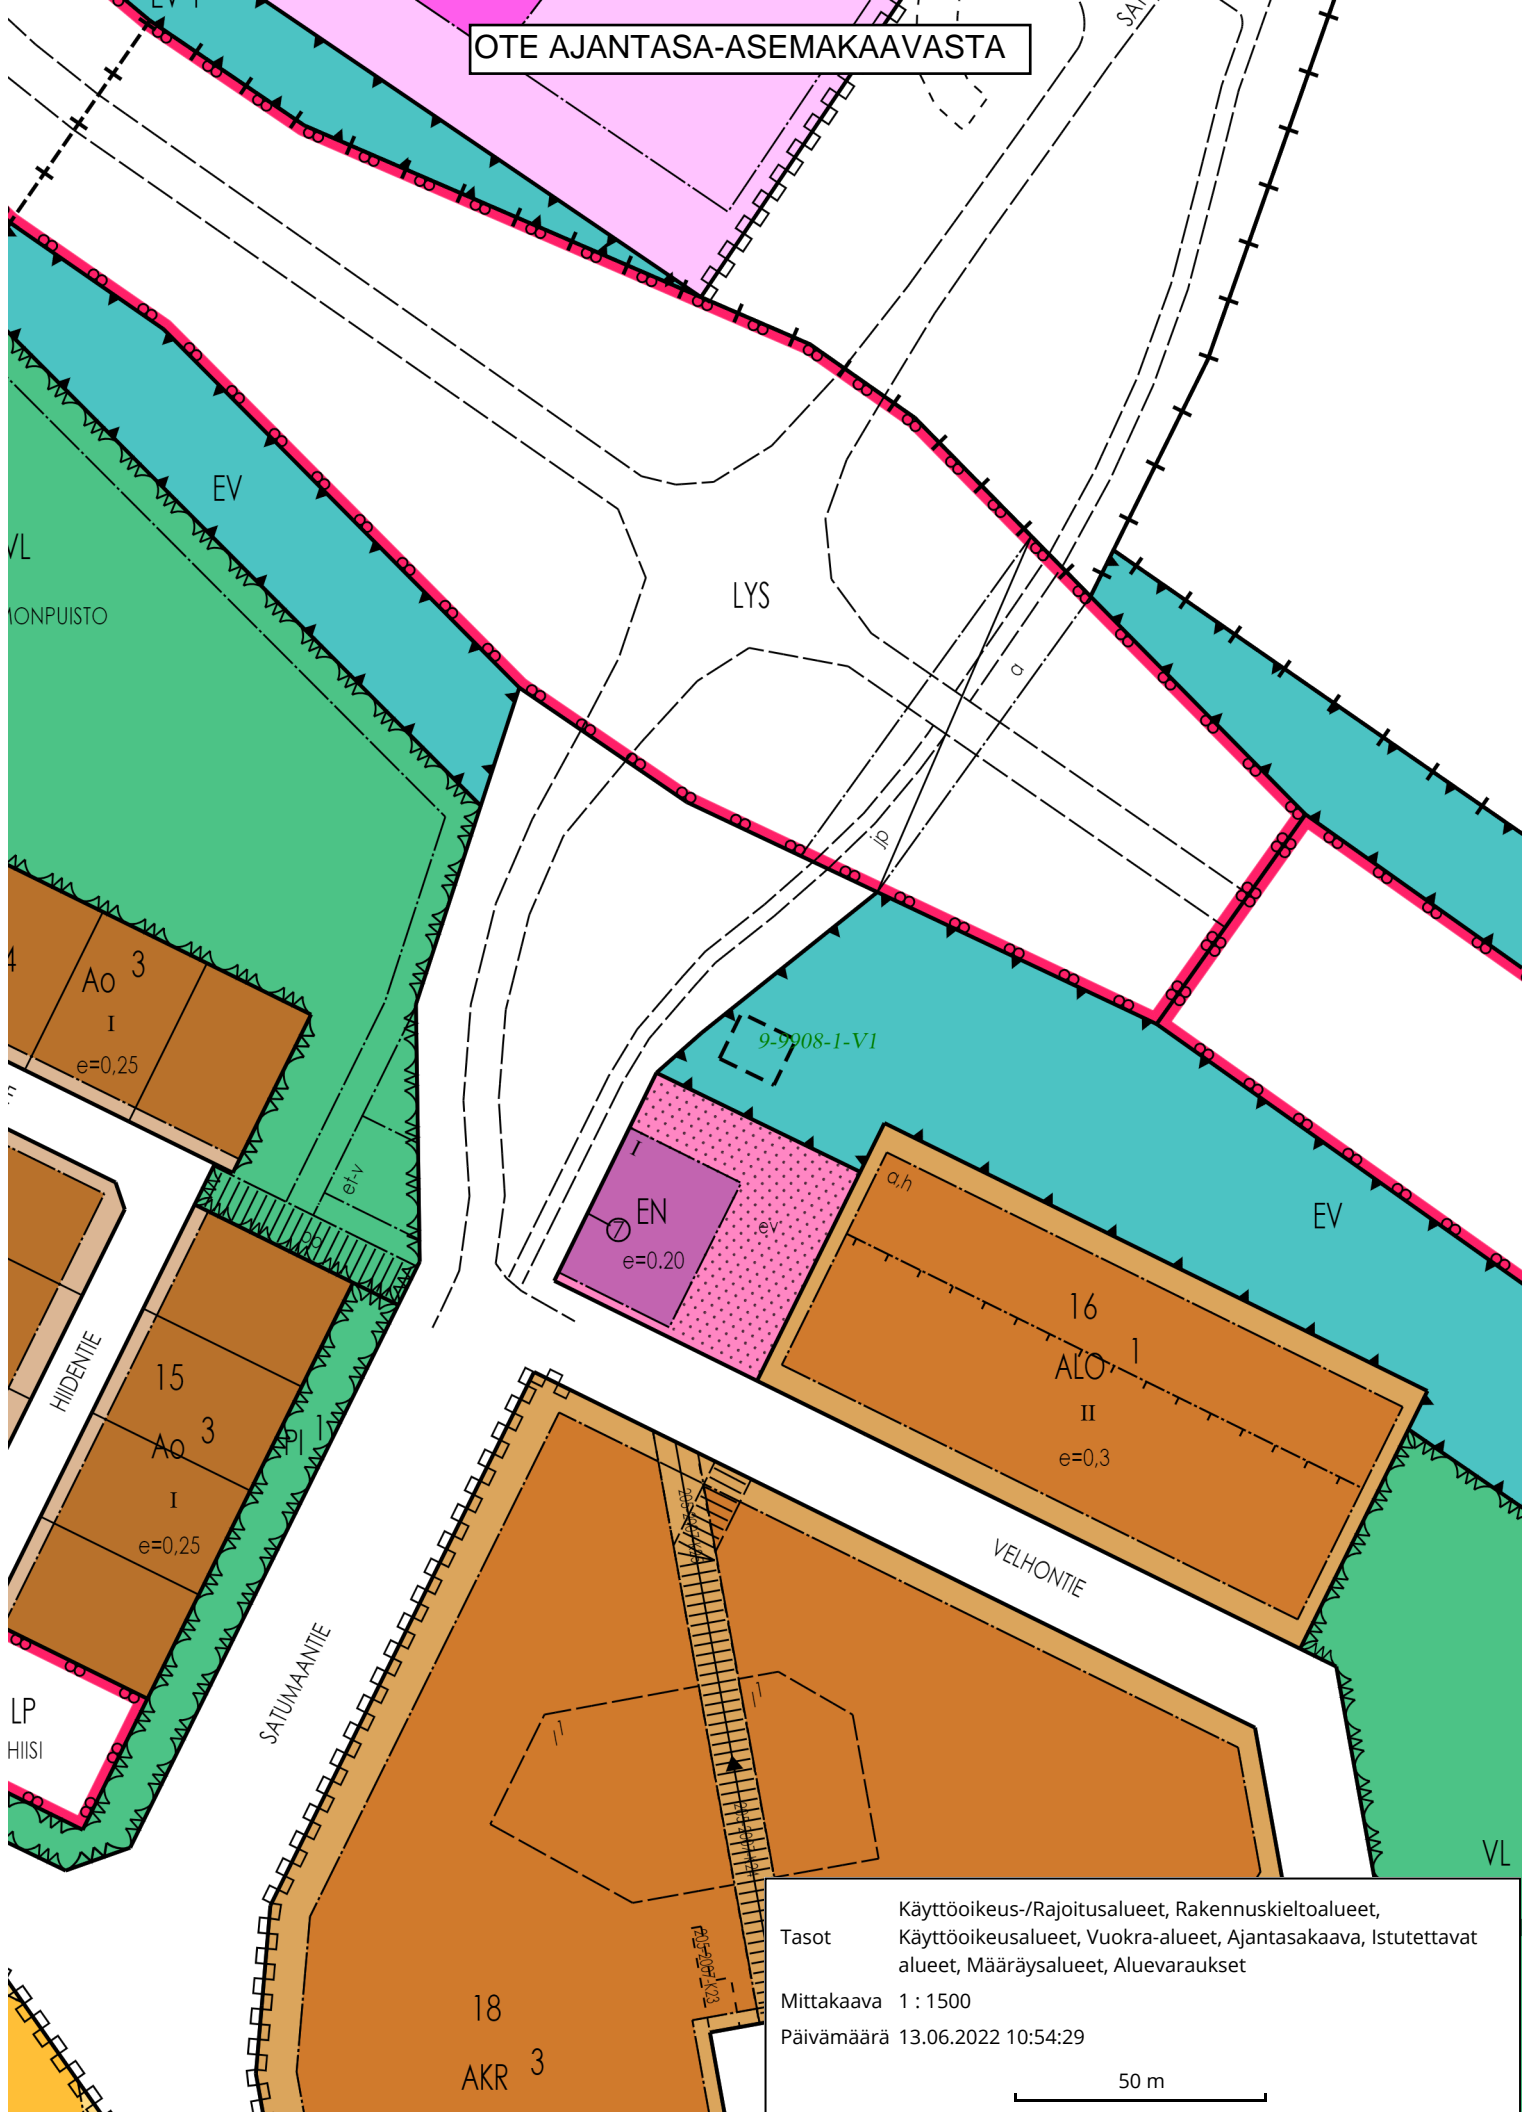

# OTE AJANTASA-ASEMAKAAVASTA

Käyttöoikeus-/Rajoitusalueet, Rakennuskieltoalueet,  
Tasot  
Käyttöoikeusalueet, Vuokra-alueet, Ajantasakaava, Istutettavat  
alueet, Määräysalueet, Aluevaraukset

Mittakaava 1 : 1500  
Päivämäärä 13.06.2022 10:54:29

50 m